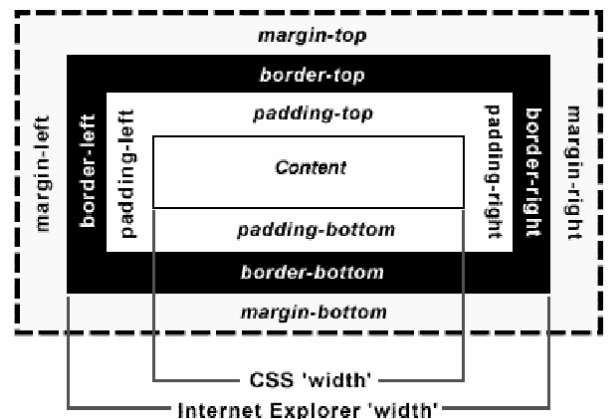

TEXTO

- color color
- text-align left | right | center | justify
- text-decoration none | underline | overline | line-through | blink
- text-indent length | %
- text-transform none | capitalize | uppercase | lowercase

FUENTES

- font ** T **
- font-family: family-name | generic-family
- font-size: xx-small | x-small | small | medium | large | x-large | xx-large | smaller | larger | length | %
- font-stretch: normal | wider | narrower | ultra-condensed | extra-condensed | condensed | semi-condensed | semi-expanded | expanded | extra-expanded | ultra-expanded
- font-style: normal | italic | oblique
- font-weight: normal | bold | bolder | lighter | 100 | 200 | 300 | 400 | 500 | 600 | 700 | 800 | 900

LISTAS Y VIÑETAS

- list-style * T *
- list-style-type none | disc | circle | square | decimal | decimal-leading-zero | lower-roman | upper-roman | lower-alpha | upper-alpha |
- list-style-position inside | outside
- list-style-image none | url

Pseudo-clases Anchor (enlaces)

- a:link {propiedad: valor} /* no visitado */
- a:visited {propiedad: valor} /* visitado */
- a:hover {propiedad: valor} /* mouse encima */
- a:active {propiedad: valor} /* seleccionado */

flow vs float

MARGEN

- margin: * T * top right bottom left
- margin-top: length | %
- margin-right: length | %
- margin-bottom: length | %
- margin-left: length | %